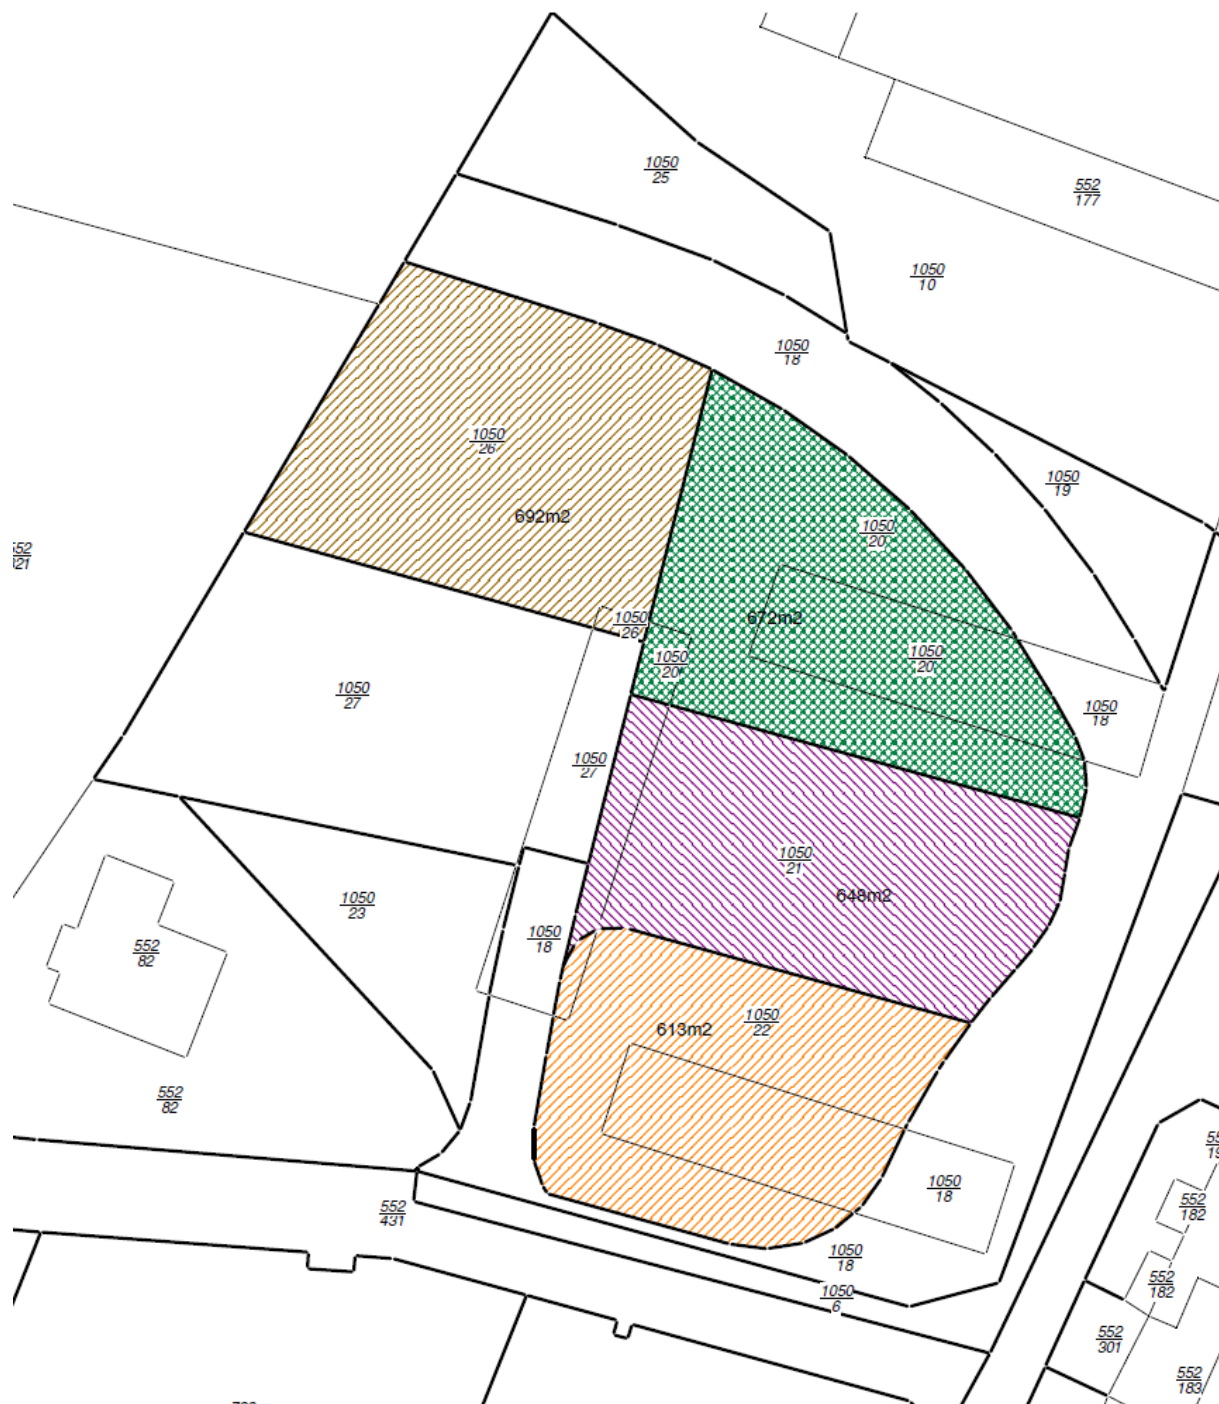

Grafična priloga:

KOPIJA KATASTRSKEGA NAČRTA					
KATASTRSKA OBČINA	DIVAČA	MERILO	1:500	DATUM:	14.05.2012
ŠT.VLOGE		PARC.ŠT.			
Kopija ustreza originalu načrta.					

KOPIJA KATASTRSKEGA NAČRTA

KATASTRSKA OBCINA	DIVAČA	MERILO	1:500	Kopiral	
ŠT.VLOGE		PARC.ŠT.		Potrdil dne:	14.05.2012
Kopija ustreza originalu načrta.					